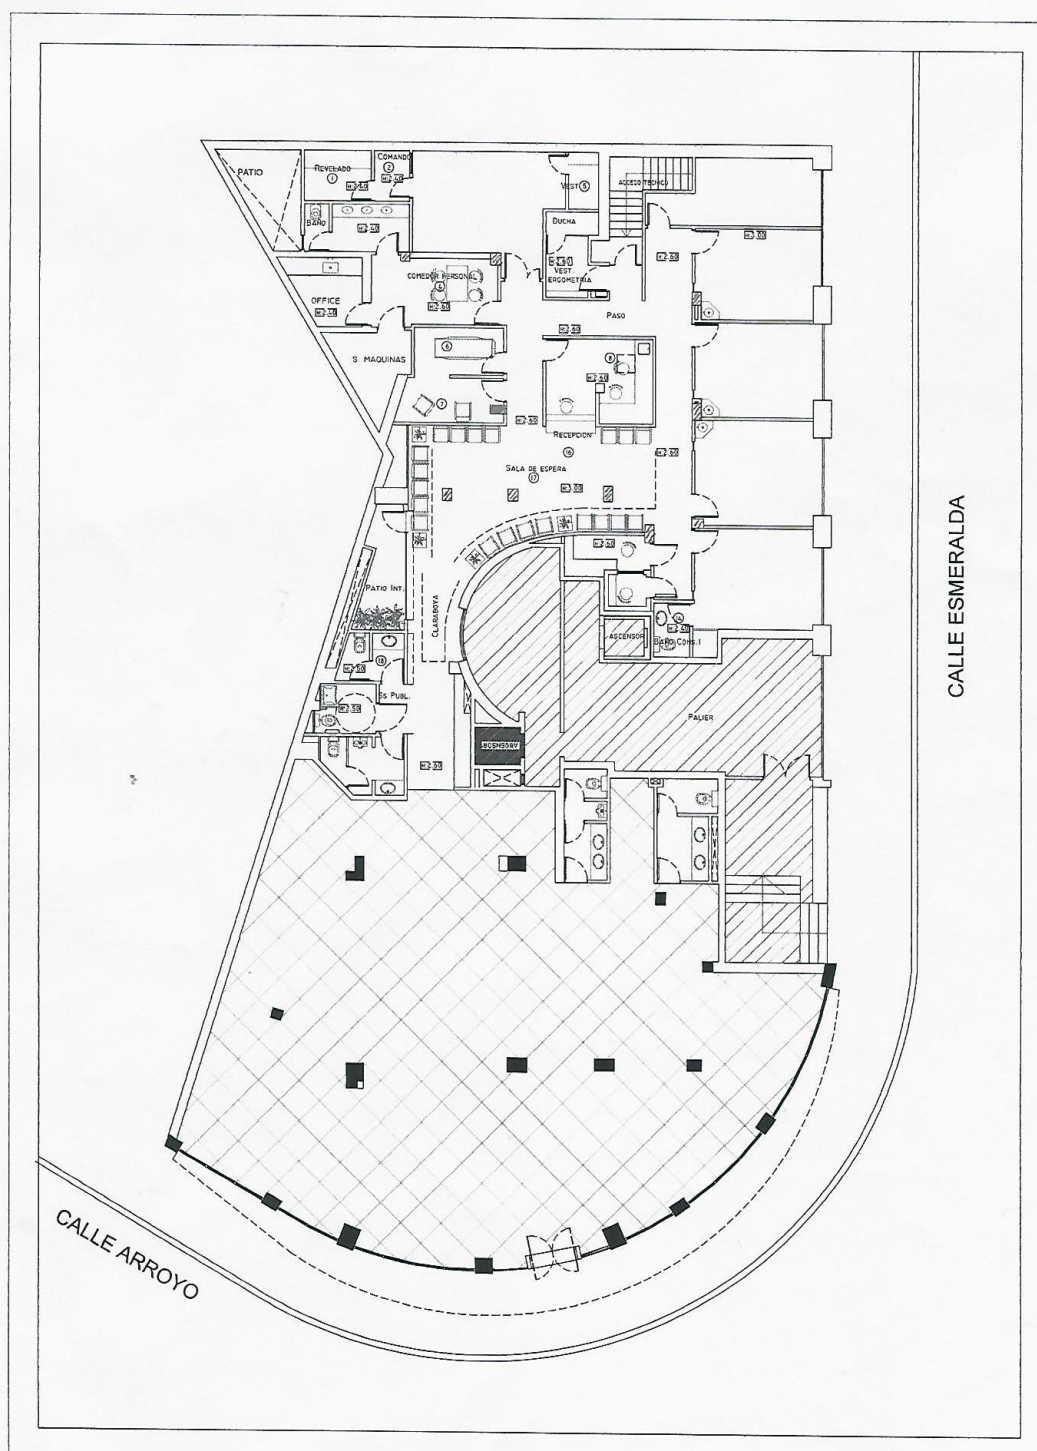

Arroyo 807, esquina Esmeralda - C.A.B.A.-

UBICACIÓN

Arroyo esquina Esmeralda. A 1 cuadra de Av. Del Libertador, de la Cancillería y de la Plaza San Martín.

La zona cuenta con muy buenos medios de transporte colectivo, y la estación San Martín de la Línea C del subterráneo a 3 cuadras.

FOTO Y PLANO DE UBICACIÓN

CARACTERÍSTICAS

- Excelente local en una planta baja apto para diferentes destinos.
- Por su ubicación sobre la ochava con un frente de 27 metros, el local tiene una excelente visibilidad comercial.
- Superficie propia: 500 m²
- Zonificación: R2 a1
- Disponible: Octubre 2018

Arroyo 807, esquina Esmeralda
- C.A.B.A.-

- Todas las medidas, proporciones y superficies son aproximadas y al solo efecto orientativo -